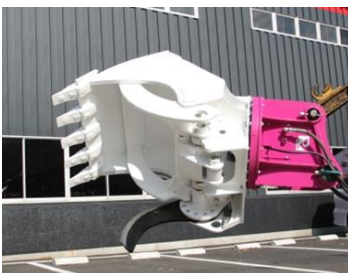

高性能林業機械レンタル 富士岡山運搬機(株)

日立建機

HITACHI

0,45用林業仕様機

●ZX135US

ウルトラザウルス、南星木材グラップル付

0,25用林業仕様機

●ZX75USBL-3GP

ウルトラザウルス、南星木材グラップル付

0,2用林業仕様機

●ZX55UR-3

ウルトラザウルス、南星木材グラップル付

0,25用林業仕様機

●ZX75US

KETOハーベスタ付

0,25用林業仕様機

●ZX75USBL-3GP

ケスラー ストロークハーベスタ付

フォワーダ運搬車

●MST600VDL

●MST650VD

●ZX75US

フェラバンチャー

機種	型式	ATT①	ATT②
0.45 ザウルス	ZX135USBL-3GP	ウルトラザウルス MSE-45GZX	3トン引ウィンチ付
0.45 木材グラップル	ZX135USBL-3GP	木材グラップル BHS10KMR-11	3トン引ウィンチ付
0.25 ザウルス	ZX75USBL-3GP	ウルトラザウルス MSE-25GZX	3トン引ウィンチ付
0.25 木材グラップル	ZX75USBL-3GP	木材グラップル BHS10GMR-6	3トン引ウィンチ付
0.2 ザウルス	ZX55UR-3	ウルトラザウルス MSE-15GZX	1トン引ウィンチ付
0.2 木材グラップル	ZX55UR-3	木材グラップル BHS-10-MMR-6	1トン引ウィンチ付