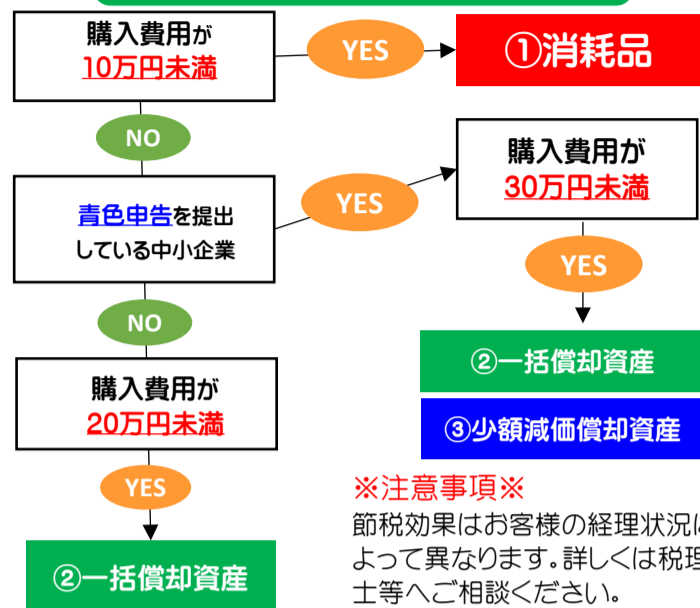

決算対策をお考えの経営者・担当者の方へ!

～年度末直前ではありますが、節税効果に繋がる商品を集めました!～

“ちょっとした工夫”で 年度末の節税対策が可能です!!

① 10万円未満
消耗品

取得価格が10万円未満または、使用可能期間が1年未満のものが対象。減価償却は不要で経費として全額計上できます。

② 20万円未満
一括償却資産

10万円以上20万円未満の固定資産が対象。3年間で償却を行うことができます。

③ 30万円未満
少額減価償却資産

10万円以上30万円未満の固定資産が対象。年間300万円までの範囲で一括費用計上が可能です。(※青色申告をしている中小企業のみが対象)

※取得価格の税抜き金額が基準となります。

「節税対策」早見チャート

※注意事項※
節税効果はお客様の経理状況によって異なります。詳しくは税理士等へご相談ください。

掲載価格は全て税込価格です。

10万円未満 (消耗品費)

20万円未満 (1/3償却可能)

30万円未満 (少額減価償却資産)

ソーチェン MS170用30cm **2,530円(税込)**
MS261用45cm **4,620円(税込)**

刈払機 FS23C **39,600円(税込)**
FS25C **42,900円(税込)**

パイプレーター UM-F28 (1.5m) **56,100円(税込)**

インパクトドライバー WH18DE (2LC) **52,800円(税込)**

ハンマ H41SA3 **46,200円(税込)**

発電機 HP2300-6A2 **84,700円(税込)**

チェーンソー MS151C-E **61,600円(税込)**

丸ノコ C18DBL **78,100円(税込)**

ハンマドリル DH40SC **64,900円(税込)**

プロウアー EB3026 **51,700円(税込)**

チェーンソー MS261C-M **146,300円(税込)**
MS362C-M **196,900円(税込)**

プレートコンパクト MVC-40H **145,200円(税込)**

レーザーレベル RL-H5ADB-LS100D **137,500円(税込)**

水中ポンプ KRS43. 7-61 (4インチ) **196,900円(税込)**

冷水高圧洗浄機 HD 4/8C **137,500円(税込)**

コンプレッサー ベビコン 0.750P-9.5GSB6 **157,300円(税込)**

100V式真空掃除機 W11T **174,900円(税込)**

溶接機 EGW160M-I **325,600円(税込)**

発電機 IEG2800M **262,900円(税込)**

エンジンカッター ECD7412S **269,500円(税込)**
ECD7414S **302,500円(税込)**

水中ポンプ KRS67. 5-61 (6インチ) **286,000円(税込)**

送風機 SFJ-600A-3 **304,700円(税込)**

決算特典 3/31までに、ご注文でモバイルバッテリーとエンジンオイルプレゼント!!

発電機 EU18iT-JN **170,500円(税込)**
EU26iJ-JN **319,000円(税込)**

モバイルバッテリー [実物品] Type-C対応の大容量チャージャー!

エンジンオイル HONDA ウルトラU汎用 SJ 10W30

清掃 シルバーEVプラス **283,800円(税込)**

最大清掃面積 (2,800㎡/h) デモOK

手押し式 清掃幅 (700mm)