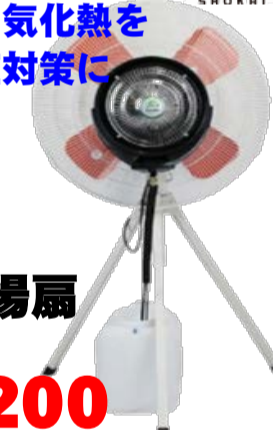

省エネで排熱が出ない環境に優しい冷風機

【仕様】
電源:単相100V
消費電力:0.178kW/0.245kW
冷風能力:3.9kW/4.4kW
寸法:550×563×1367(mm)
重量:51kg

RKF406

¥137,060

工場扇

移動しながらの送風・換気使えるキャスター付工場扇

【仕様】
消費電力:100W/105W
風量3段階切り替え
左右自動首振り約40°
手動角度調節上下4ステップ
大型4枚羽(45cm)
重量:約5.6kg

CFF451CPA **¥8,690**

KODEN

組立て・収納が簡単なワンタッチ折りたたみ脚

【仕様】
消費電力:100W/105W
風量3段階切り替え
左右自動首振り約40°
手動角度調節上下4ステップ
大型4枚羽(45cm)
重量:約5.2kg

CFF451TPA **¥6,600**

KODEN

大風量工場扇及びミストによる気化熱を利用し熱中症対策に最適!

【仕様】
高さ:136~154cm
重量:16kg

ミスト工場扇J-600MU **¥68,200**

SHOWA SHOKAI

大工場の涼風供給・換気・循環に! 大風量タイプで、広範囲に送風できる!

【仕様】
電源:3相200V
消費電力:1040W/1660W
寸法:920×690×1160mm
重量:79kg
ダクト使用不可

送風機SFJ-600A-3 **¥250,800**

Sulden

熱中症対策できてますか?

熱中対策応急セット **¥3,740**

【セット内容・付属品】
経口補水液OS-1 500ml×1
瞬間冷却材×5、電子体温計×1
ソルトサプリ×2、
熱中症予防・対策マニュアル×1
ポーチ×1

首にかけるだけ! 冷えた金属プレートが、首を冷やす!

【仕様】
色:黒/白
電源:バッテリー
重量:180g

最大約90分間ケーブルレスで使用できます。

ネッククーラーバッテリータイプ **¥6,160**

THANKO

AERO MESH 風が流れるヘルメット