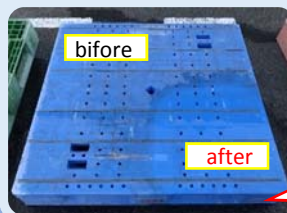

いつも抱えている、いろんなモヤモヤは富士が解決！  
～悩みの種を解決すれば仕事ははかどる！はかどる！～

洗浄機 **キレイ！早い！！気持ちイイ！！**

掲載価格は全て「税別価格」です。

**HD4/8C FR30P**  
上記、組合せならパレット1枚も約15秒で洗浄可能!

**HDS8/17M FR30Me**  
水が飛び散らないので、周りを気にしなくてもOK!

**HD4/8C ノズル+タンク**  
泡の力で洗浄力UP!頑固な汚れも落とせます!