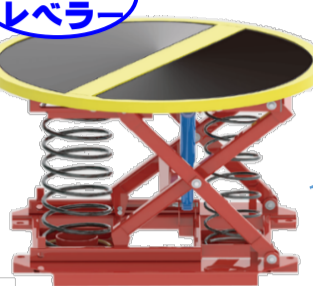

掲載価格は全て「税別価格」です。

物流・倉庫 作業負担を軽減するアイテムを集めました!

パレットレベラー

パレット利用者の為の腰痛対策機器

PAL360が現場をカイゼンする2つの特長

1. 常に腰の高さで作業可能
操作不要で荷物を外せばパネの力で自然に上昇する
2. ターンテーブル搭載
回り込む手間が省け、同じ位置での作業も可能

型式	PAL-360
最大積載荷重(kg)	2000
圧縮時高さ(mm)	241
伸張時高さ(mm)	711
レベルストローク(mm)	470
ターンテーブル外径(mm)	1108
ベース寸法(mm)	930×920
自重(kg)	172